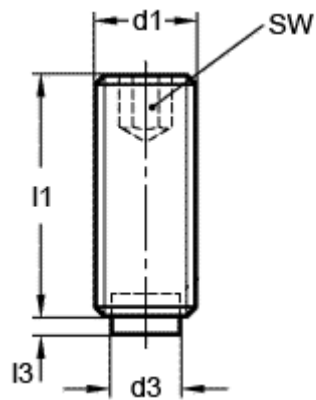

Varenummer: 20931658  
Beskrivelse: E+G Gevinstift  
GN 913.3-M10-20-KU

## Mål

---

d1 = M10  
d3 = 7  
l1 = 20.0  
l3 = 1.9  
SW = 5.0